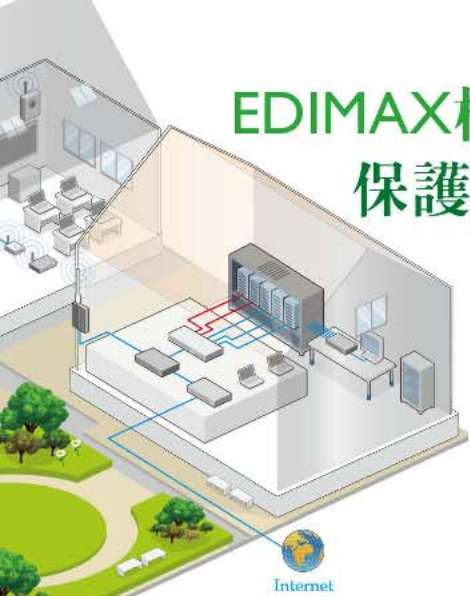

獨家支援
遠端遙距錄影

NS-2502
2 Bay NAS網路儲存伺服器

- 可同時錄影兩台IC-7000PTn
- 個人可支援4000GB
- 支援RAID-0和RAID-1磁碟陣列
- 內建2個3.5" SATA抽拉式磁碟槽
- 支援ext3檔案格式
- 內建2個USB傳輸埠及1個10/100/1000 Base-T LAN傳輸埠
- 可透過FTP或網路分享檔案
- 內建個人或群組等級安全性權限設定
(無進入權限、權調、可讀寫)

教室、圖書館、活動中心

學校用心
爸媽放心

SCHOOL
SURVEILLANCE
SOLUTION

實景監看、遠端存錄、移動關懷
IC-7000PTn + NS-2502
效能、經濟的最好選擇

EDIMAX校園資訊安全三雄

保護校園無線網路無礙無駭

AC-M3000 無線網路認證閘道器(網路存取控制器)

- 2個10/100Mbps Fast Ethernet RJ-45 WAN埠
- 8個10/100Mbps Fast Ethernet RJ-45 LAN埠
- WAN1及WAN2作Dual-WAN Failover及Policy-route
- SNMP管理，提供Web介面和1個RS-232 console介面。
- 支援WEP/WAP加密技術，提供多元認證：RADIUS、LDAP、POP3、POP3S
- 允許50 / 120個以上使用者同時登錄上網，且同時啟用IPSec VPN加密功能。
- 內建使用者資料庫可以管理250 / 500個以上使用者帳號，可個別指定IPSec VPN加密。
- 提供2000組以上隨意使用者帳號，供大量臨時訪客、來賓或教育訓練學員使用。
- 可選擇鎖定MAC位址，以帳號綁定硬體方式加強對使用者的安全認證。
- 支援SNMP V1/V2 管理功能 Layer2或Layer3 無線網路遠端巡迴功能。
- 支援最多5/12個EW-7415PDn，進行無線電源監控、訊號測量、使用設定和調整無干擾頻道。
- 提供Console、Web-based及SSH遠端系統管理介面功能。
- 提供系統韌體(firmware)線上更新機制，提供設定資料備份儲存與復原機制。

ES-5808P 8埠 PoE智慧型高速交換器

- 8埠100 Base-TX Web Smart PoE Switch，可共用式機架與桌上型
- 符合IEEE 802.3 / 802.3u / 802.3x / 802.3af / 802.1p 網路標準規範
- 支援1 K MAC address
- 支援 QoS、VLAN、Bandwidth Control
- 輸出電壓 48V DC，單埠最大功率 15.4 W
- 支援 IEEE 802.1p Class of Service, Priority Protocols
- 提供單埠 PD on/off 功能，協助終端 PoE 設備電源重新啟動
- 智慧功能如 PD 偵測，電力標準，PD 狀態及供應優先順序
- 自動偵測電壓 / 電流過高或過低
- 過熱關機保護 (> 150°C)