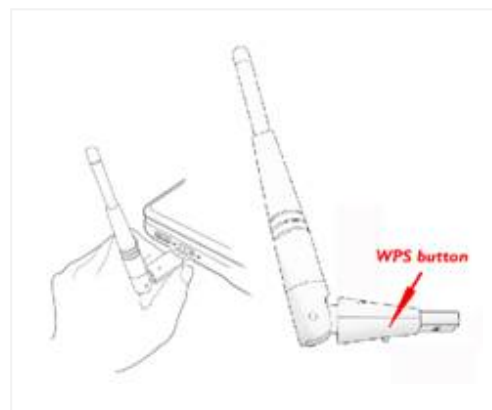

### EDIMAX 隆重推出，11n USB 天線式網卡：EW-7711UAn

EDIMAX 即將上市的  
EW-7711UAn，為全球第一支造型、  
功能雙奪冠的無線網卡，這隻市場上  
高度期待的秘密武器，也是最值得筆  
電族貼身擁有的無線利器！

專利申請中的 EW-7711UAn，突破傳統 USB 無線網卡的思維，針對形狀、構造、裝置、技術含量，通盤優化，創造出全新產品—純天線式網卡！外觀簡潔有力，使 EW-7711UAn 立刻在眾多類似 USB 隨身碟的網卡中鶴立雞群。並加贈 USB 延長底座，更顯貼心。相容 11n 標準的 1T1R MIMO 技術，傳輸速率可達 150Mbps！實驗證明，同樣搭配 EDIMAX BR-6424n 無線寬頻分享器，EW-7711UAn 的傳輸速率，在 5 公尺距離測試，比 11g 無線網卡快了近 5 倍；50 公尺測試，快上 20 多倍強！

### 無線科技講座：不可不知 WPS

在 Wi-Fi 聯盟眾多認證的標準當中，WPS (Wi-Fi Protected Setup) 是其中最新、且備受矚目的技術標準。WPS 大大簡化了用戶在安裝無線網路設備的步驟，同時提高了安全性。

在 2007 年 Wi-Fi 公告 WPS 標準之前，要互通不同的無線設備，用戶必須在連接存取點之後，透過軟體介面，對遠方 AP 出示正確的 SSID 碼 (Service Set Identifier)，之後啟動安全功能，並繼續完成一道又一道的登打步驟，方能成功訪問無線網路。WPS 技術以主動出示 PIN 碼的方式，讓無線設備能輕易互通，同時完成 WEP、WPA、WPA2 等工程師才了解的安全設定。透過 WPS 軟體設定，可省下一半以上的惱人步驟，另一個突破則是外置式的 WPS 按鍵，真正做到只要一手指頭，就能快速連線，瞬間安全加密。