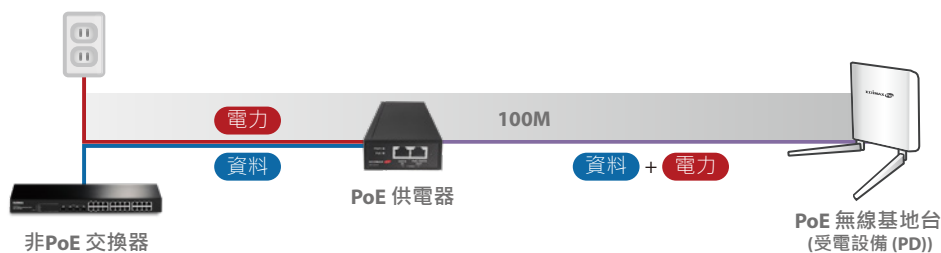

滿足您 PoE 設備 供電需求的解決方案

升級非 PoE 網路設備至 PoE++

資料 + 電力

EDIMAX Pro

GP-203IT IEEE 802.3bt 2.5 Gigabit 90W PoE++ 網路供電器

無縫升級現有非 PoE 網路設備至 PoE++

為您的非 PoE 乙太網路交換器或路由器添加 PoE 功能，支援供電高達 90W

- 2.5 GbE**
2.5 Gigabit 高速數據傳輸
- 90W**
PoE++ 90W 高功率供電
- 升級**
無須更換線路 即刻升級
- 壁掛式**
靈活簡便的 壁掛式設計
- 穩定**
穩定安全的 電源供應

為您的 PoE 設備供電

GP-203IT 可透過乙太網路線提供高達 90W 的直流電力及資料，給各款符合 IEEE 802.3af/at/bt 標準的 PoE 網路設備，尤其適用於遠端設備位於沒有電源插座的情況下，節省高昂的佈建成本。

網路監控攝影機

IP 監控攝影機現在已普遍支援 PoE，僅需一條 LAN 網路線即可實現快速部署，並且可以輕鬆重新定位，適用於家庭、辦公室和商業環境。

無線基地台

無線基地台通常支援 PoE，當基地台安裝於支柱、牆上或天花板上，網路供電器可以解決電源插座的難題，實現最佳 Wi-Fi 覆蓋範圍的靈活佈署。